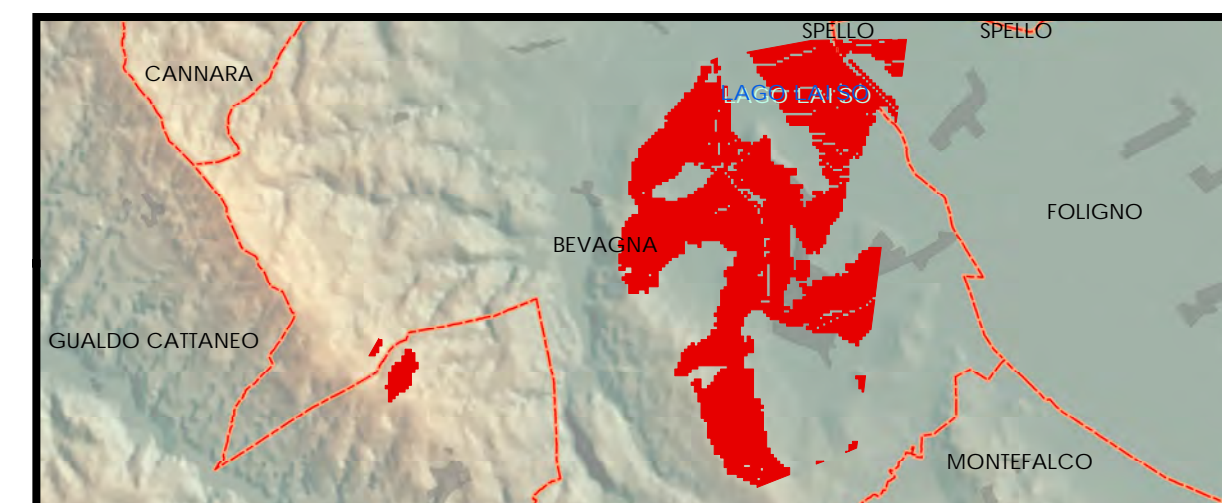

# PROVINCIA DI PERUGIA

Servizio Progettazione viaria, Pianificazione, Espropri, Demanio  
Ufficio Territorio e Pianificazione

## AMBITI INTERESSATI DAI CONI VISUALI CLASSIFICATI IN "CONSERVAZIONE" E "CONSERVAZIONE PARZIALE"

(vedi AA.VV. "Il belvedere tra memoria e attualità - per una tutela attiva dell'immagine dell'Umbria" - Provincia di Perugia, ed. grafica Salvi - 2003)

### LEGENDA

- LIMITI AMMINISTRATIVI COMUNALI
- 1 - Vista di Bevagna ( rif.scheda 3 pg.348)

0 0,3 0,6 1,2 1,8 Km