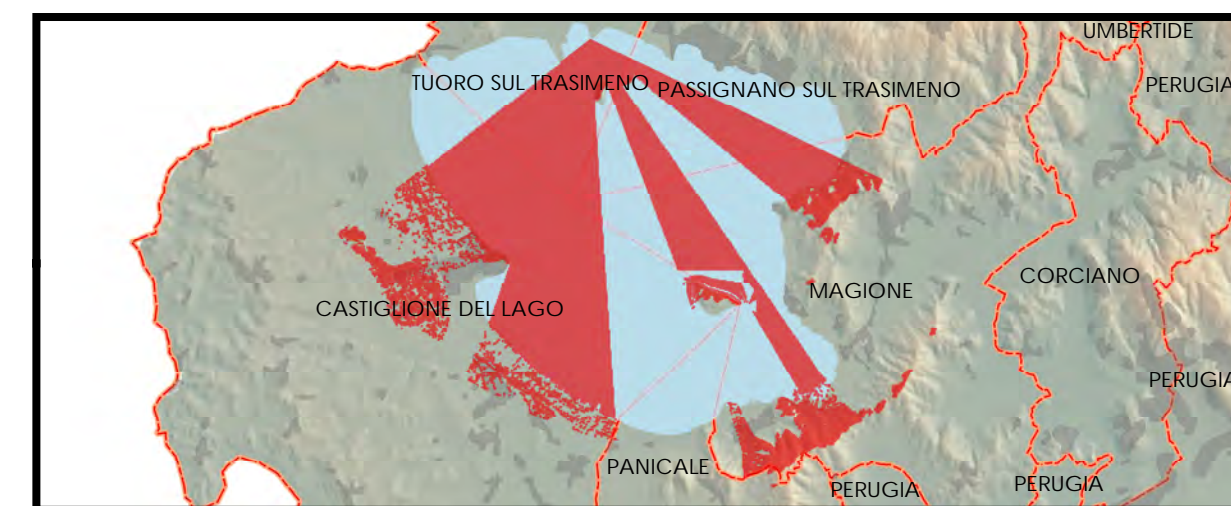

PROVINCIA DI PERUGIA

Servizio Progettazione viaria, Pianificazione, Espropri, Demanio
Ufficio Territorio e Pianificazione

AMBITI INTERESSATI DAI CONI VISUALI CLASSIFICATI IN "CONSERVAZIONE" E "CONSERVAZIONE PARZIALE"

(vedi AA.VV. "Il belvedere tra memoria e attualità - per una tutela attiva dell'immagine dell'Umbria" - Provincia di Perugia, ed. grafica Salvi - 2003)

LEGENDA

- LIMITI AMMINISTRATIVI COMUNALI
- 8 - Passignano sul Trasimeno (rif. scheda 20, pg.272)

0 0,75 1,5 3 4,5 Km