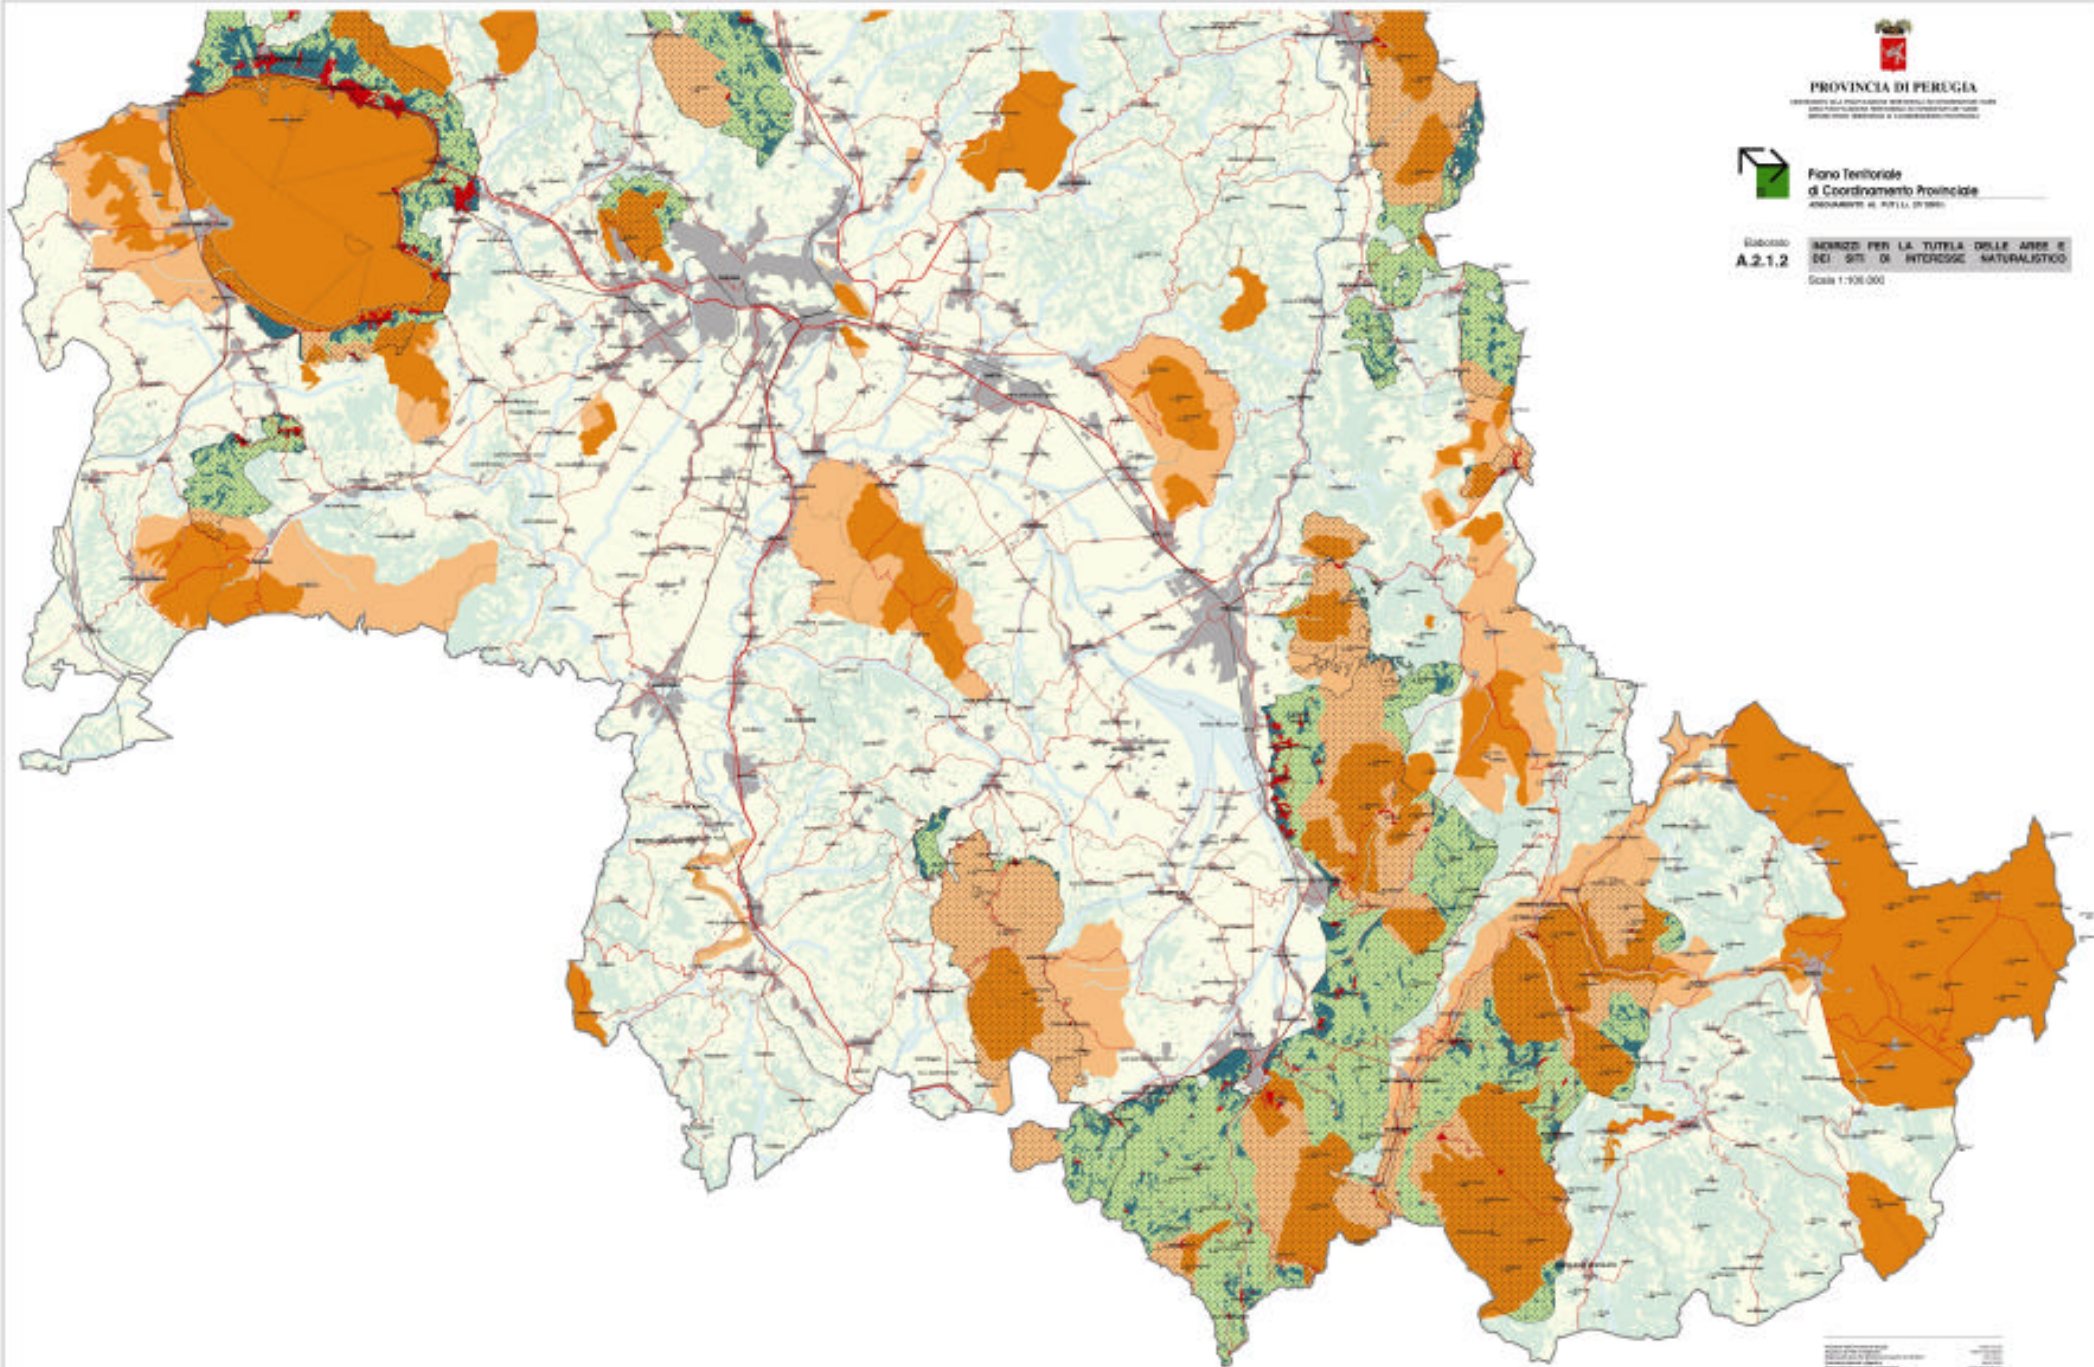

PROVINCIA DI PERUGIA

Piano Territoriale
di Coordinamento Provinciale

ADOBBATO AL 30/11/2006

Edizione:
A.2.1.2

SEGGIORE PER LA TUTELA DELLE AREE E
DEI SITI DI INTERESSE NATURALISTICO
Scala 1:700.000