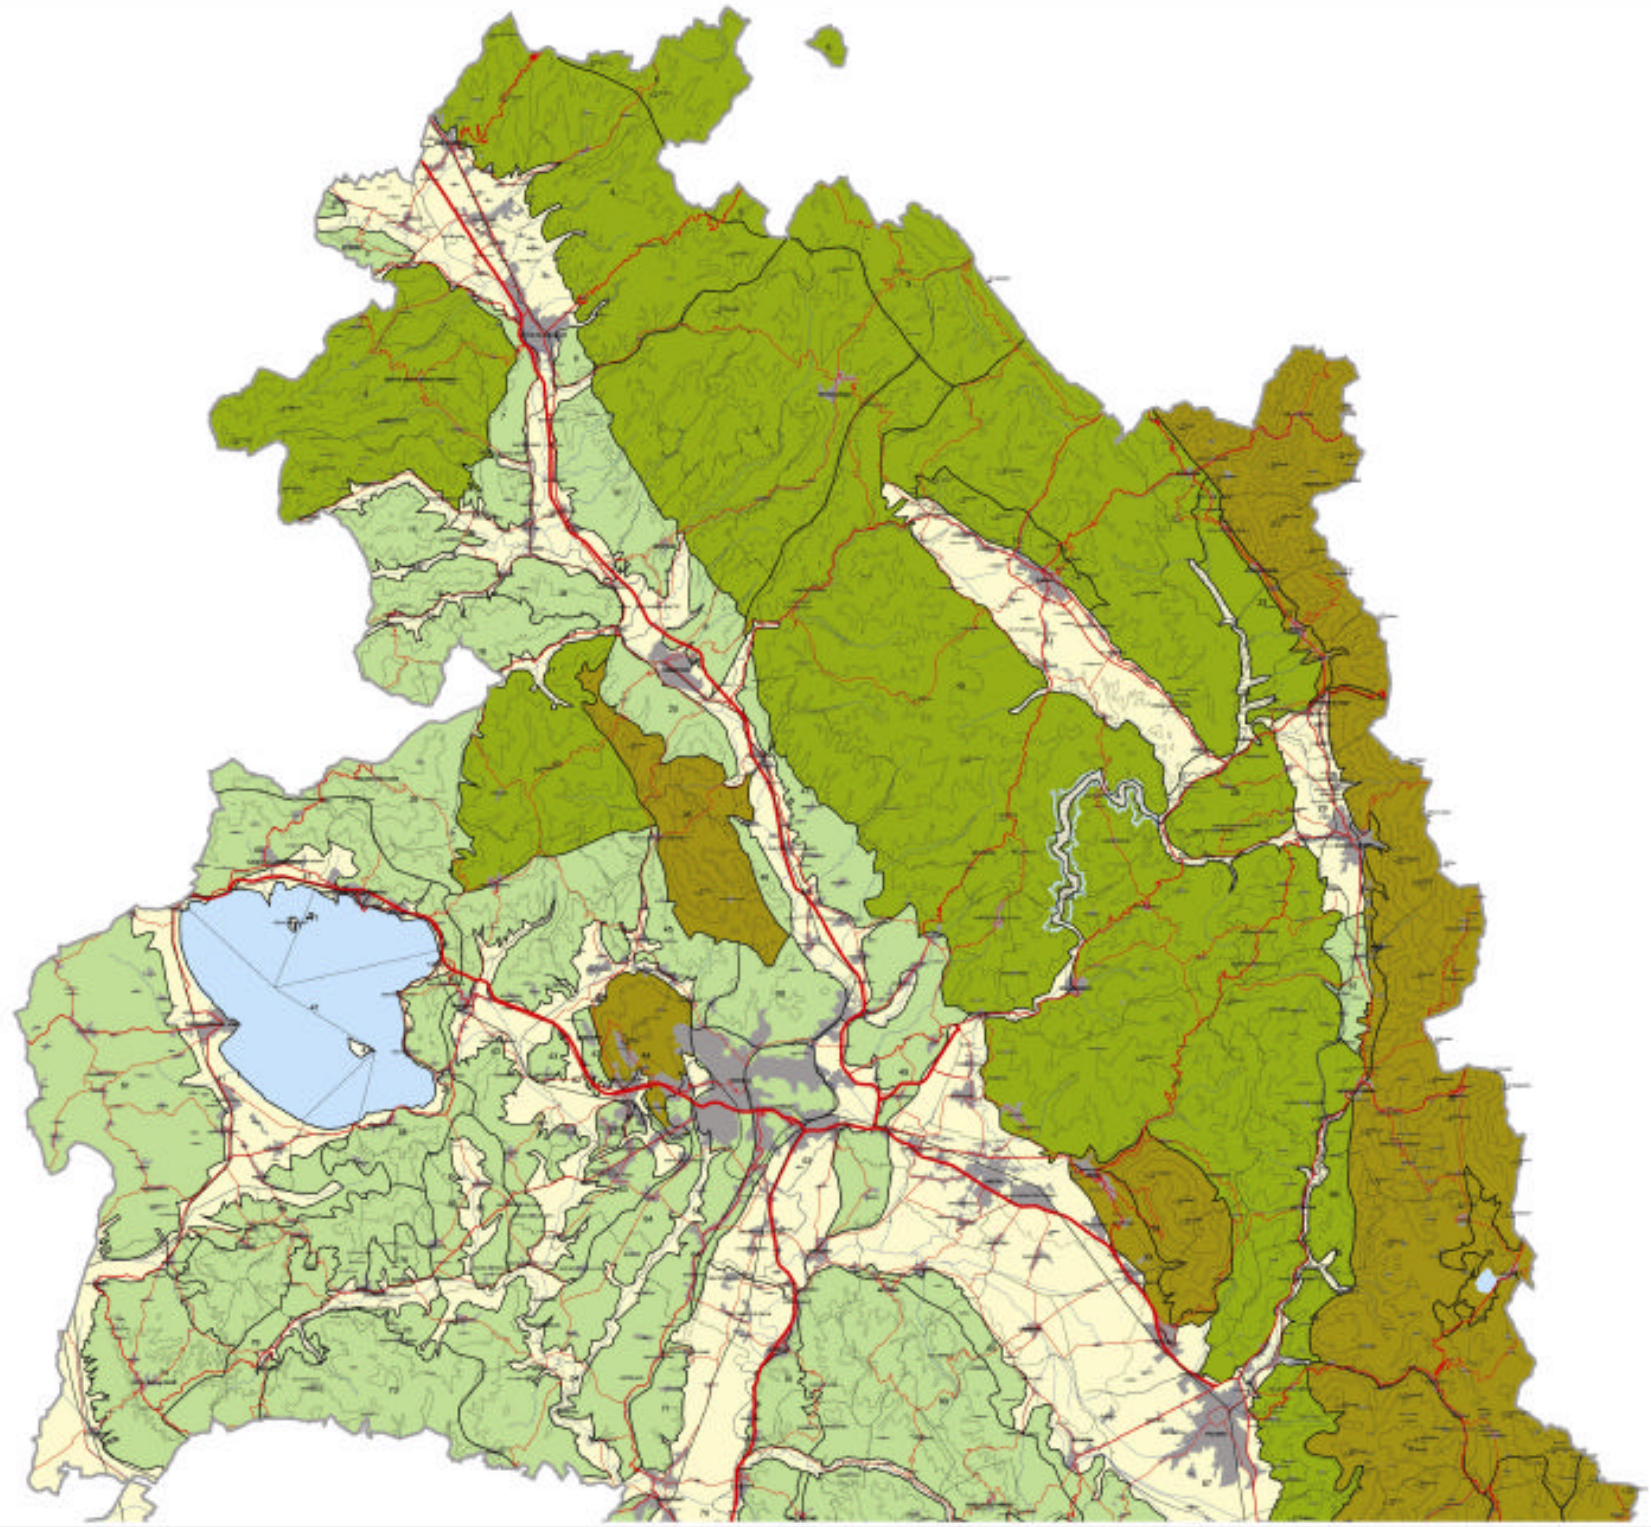

PROVINCIA DI PERUGIA
 PROVINCIA DI PERUGIA
 PROVINCIA DI PERUGIA

**Piano Territoriale
 di Coordinamento Provinciale**

Elaborato

A.4.2 SISTEMI PAESAGGISTICI ED UNITA' DI PAESAGGIO

Scala 1:100.000

- Sistemi paesaggistici ed unità di paesaggio**
- Sistemi paesaggistici di pianura e di valle
 - Sistemi paesaggistici collinari
 - Sistemi paesaggistici submontani
 - Sistemi paesaggistici montani
- Unità e nuclei delle unità di paesaggio**
- Unità di paesaggio
 - Nuclei di paesaggio
- Infrastrutture**
- Strada
 - Autostrada
 - Fiume
 - Lago
 - Canale
 - Fiume
 - Lago
 - Canale
 - Fiume
 - Lago
 - Canale

PROVINCIA DI PERUGIA
 PROVINCIA DI PERUGIA
 PROVINCIA DI PERUGIA