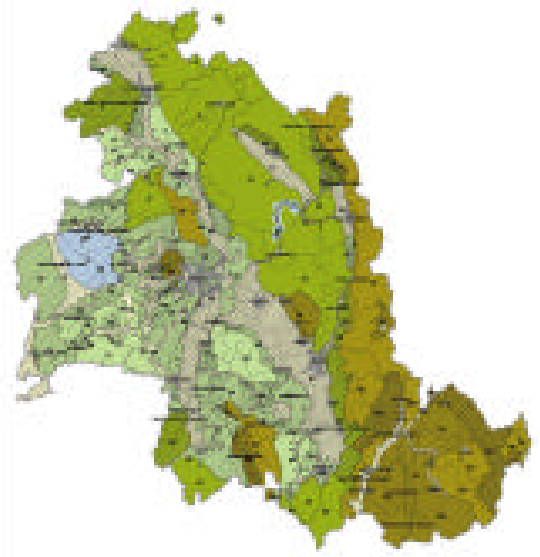

PROVINCIA DI SONDRIO
DIPARTIMENTO REGIONALE

Piano Territoriale
d'Assetto Ambientale

Subarea
A.7.1

AREE DELLA TUTELA PAISAGGICA

Scala 1:100.000

ALTA (1000-1500 m s.l.m.)

1000-1500 m s.l.m.
1500-2000 m s.l.m.
2000-2500 m s.l.m.
2500-3000 m s.l.m.
3000-3500 m s.l.m.
3500-4000 m s.l.m.
4000-4500 m s.l.m.
4500-5000 m s.l.m.
5000 m s.l.m. e oltre