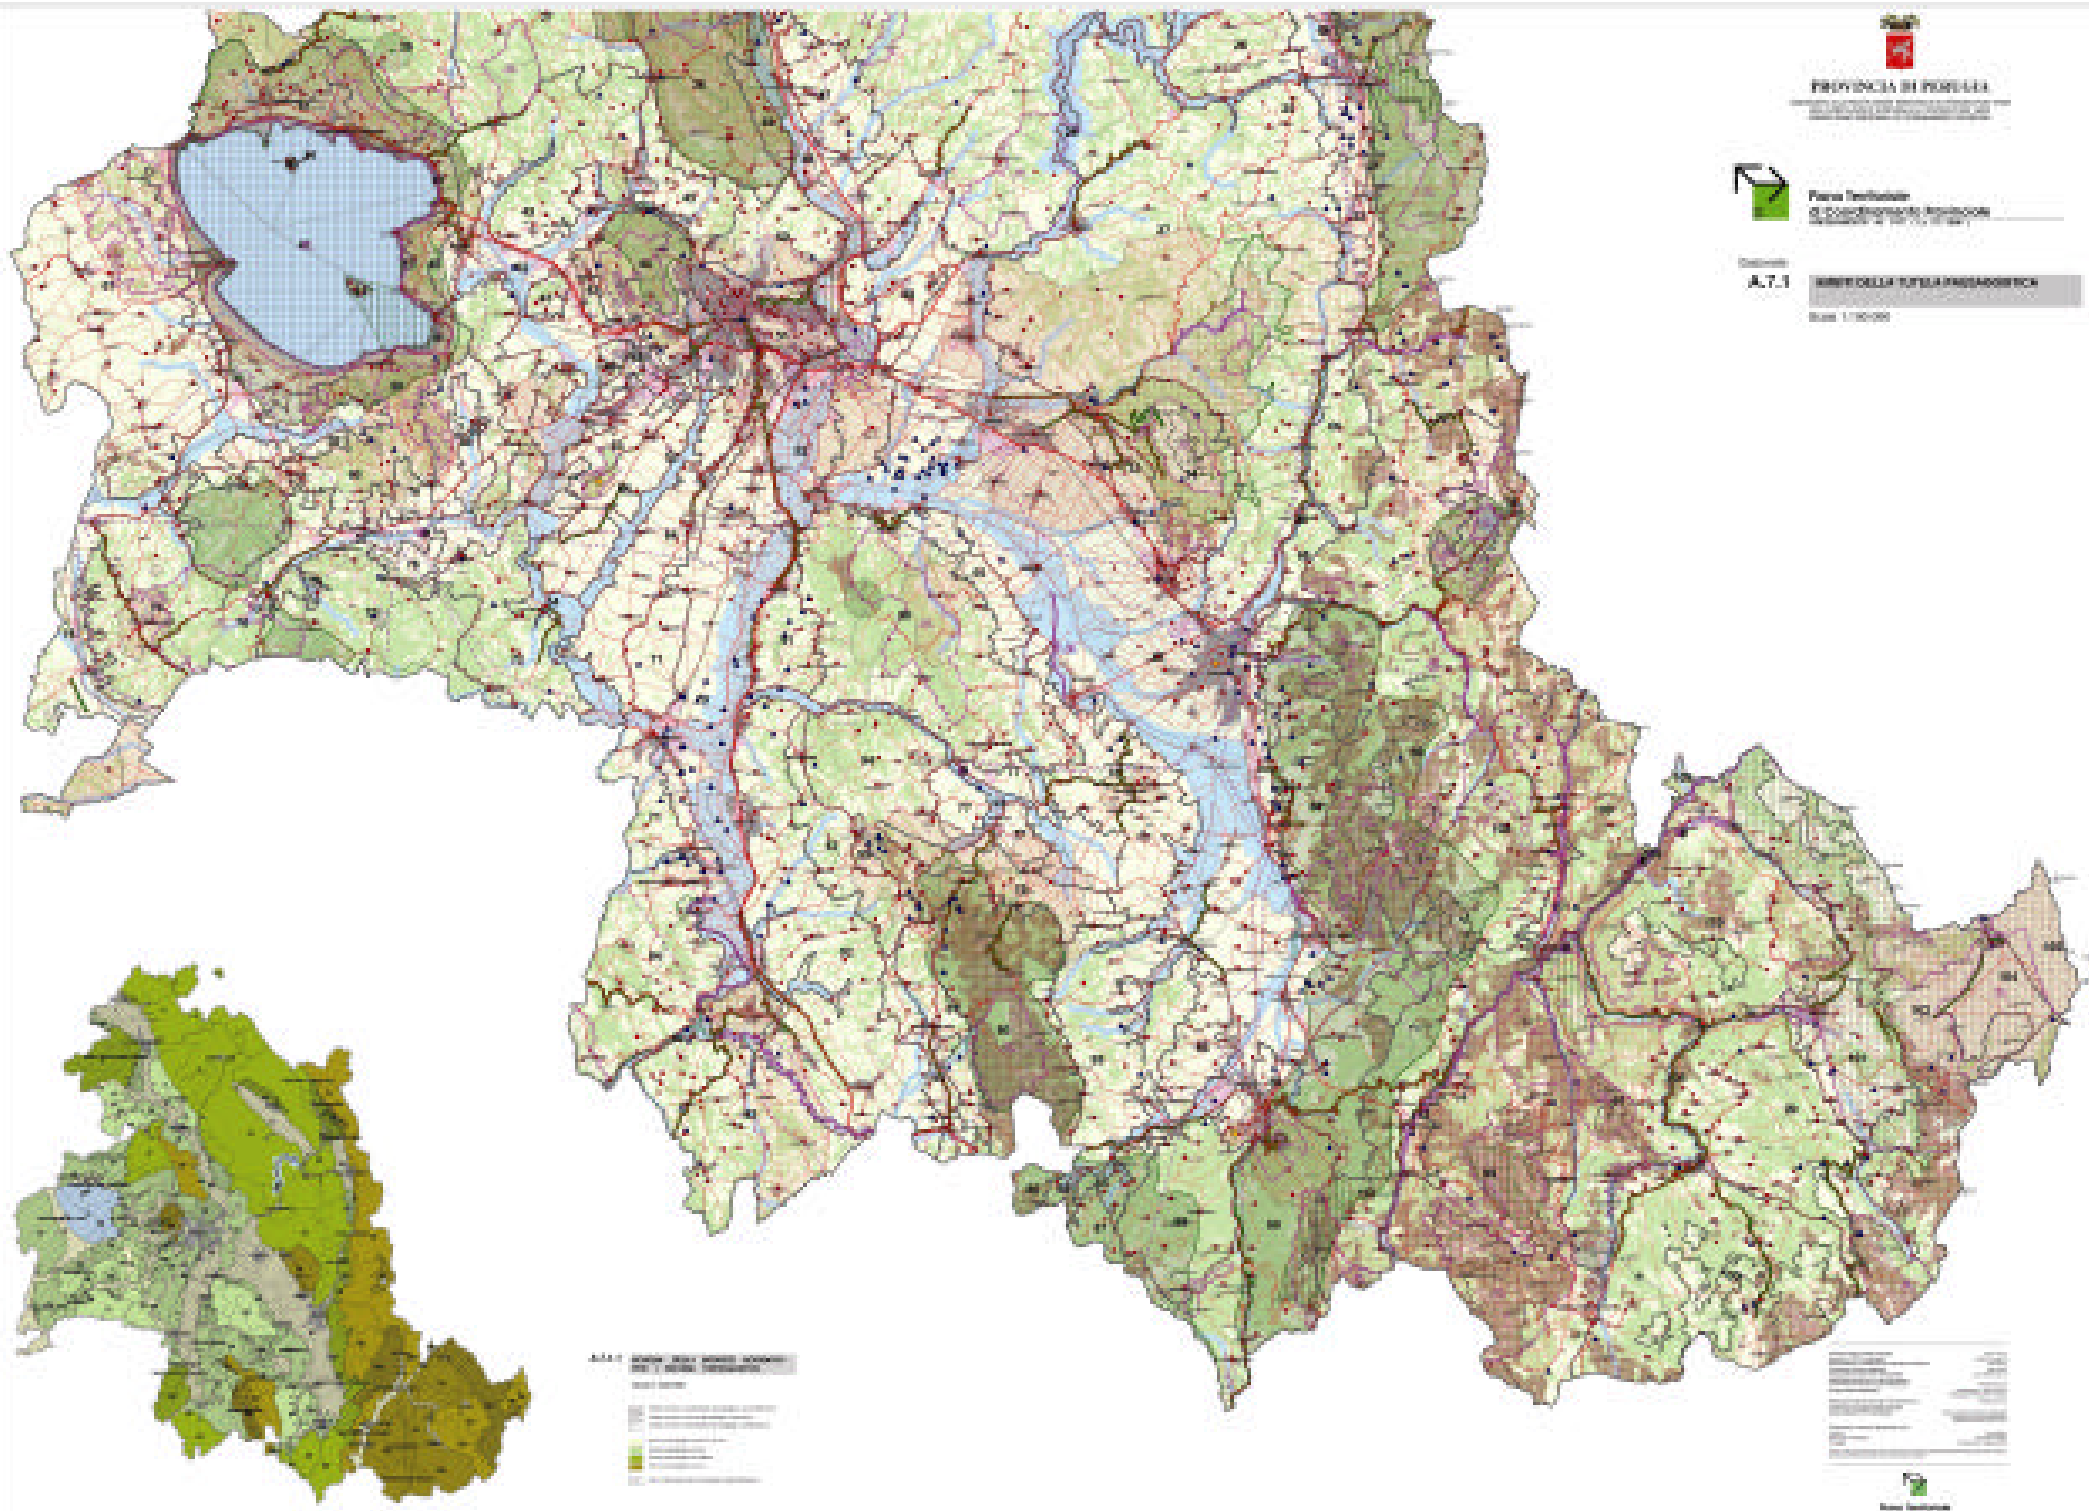

PROVINCIA DI SONDRIO
DIPARTIMENTO REGIONALE

Piano Territoriale
d'Assetto Ambientale

Subarea
A.7.1

AREE DELLA TUTELA PAISAGGICA

Scala 1:100.000

ALTA (1000-1500 m s.l.m.)

1000-1500 m s.l.m.
1500-2000 m s.l.m.
2000-2500 m s.l.m.
2500-3000 m s.l.m.
3000-3500 m s.l.m.
3500-4000 m s.l.m.
4000-4500 m s.l.m.
4500-5000 m s.l.m.
5000 m s.l.m. e oltre