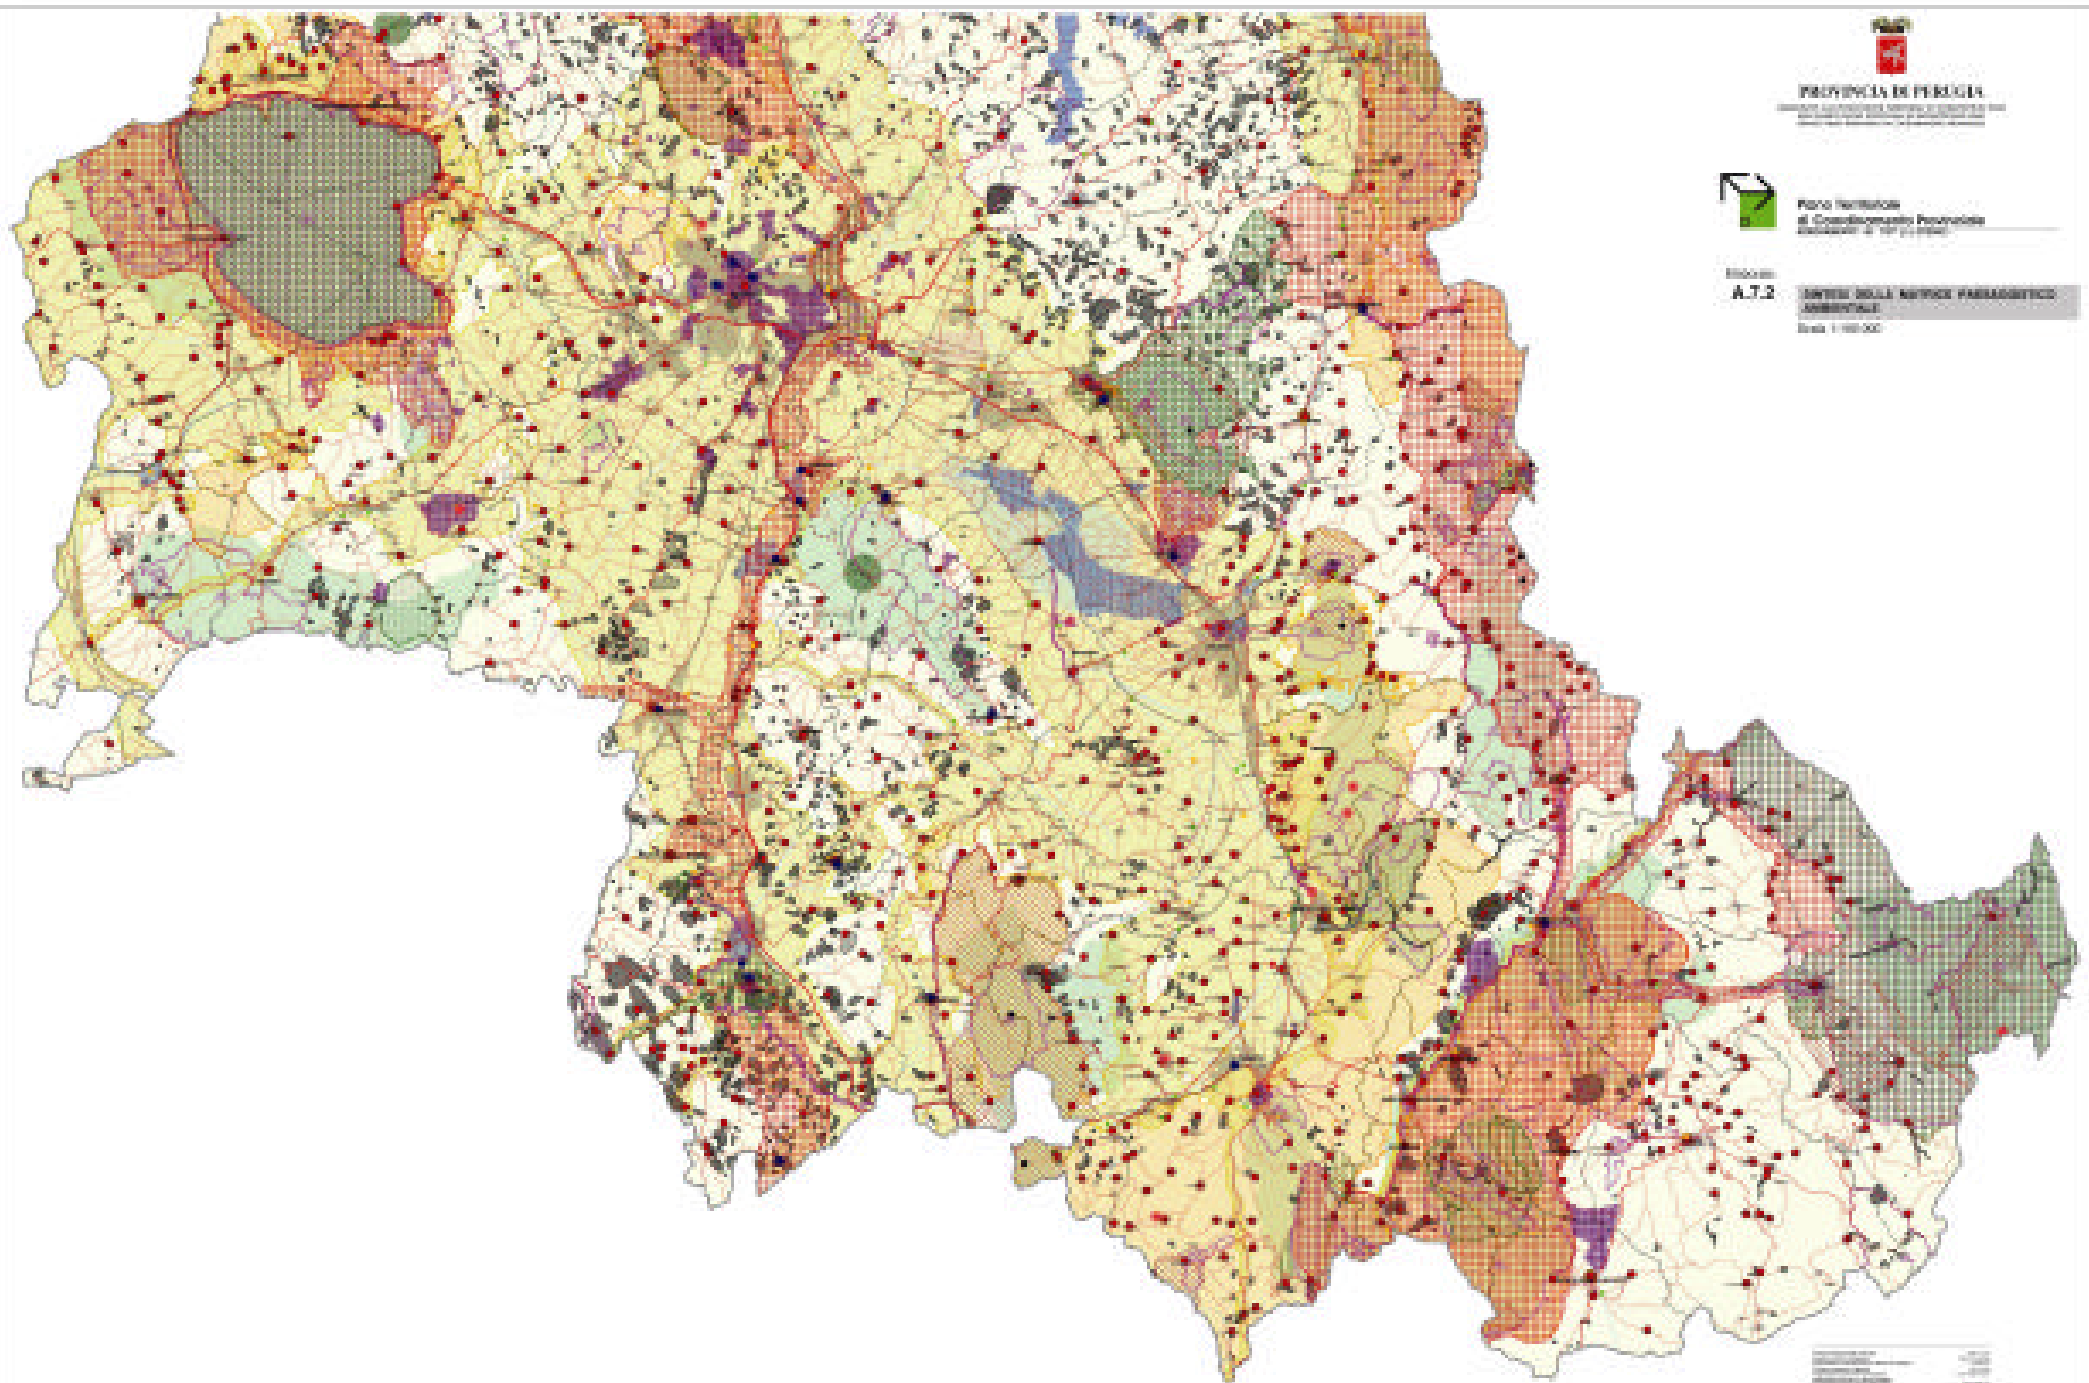

PROVINCIA DI PERUGIA
SETTORE ATTIVITÀ ECONOMICHE E SERVIZI
SERVIZIO REGIONALE DEL TERRITORIO

Piano Territoriale
di Coordinamento Provinciale
(Decreto n. 107/2008)

Strada
A.7.2

STRADA DELLA NATICIA PARABIBICO
ARABONICO
Scala 1:100.000