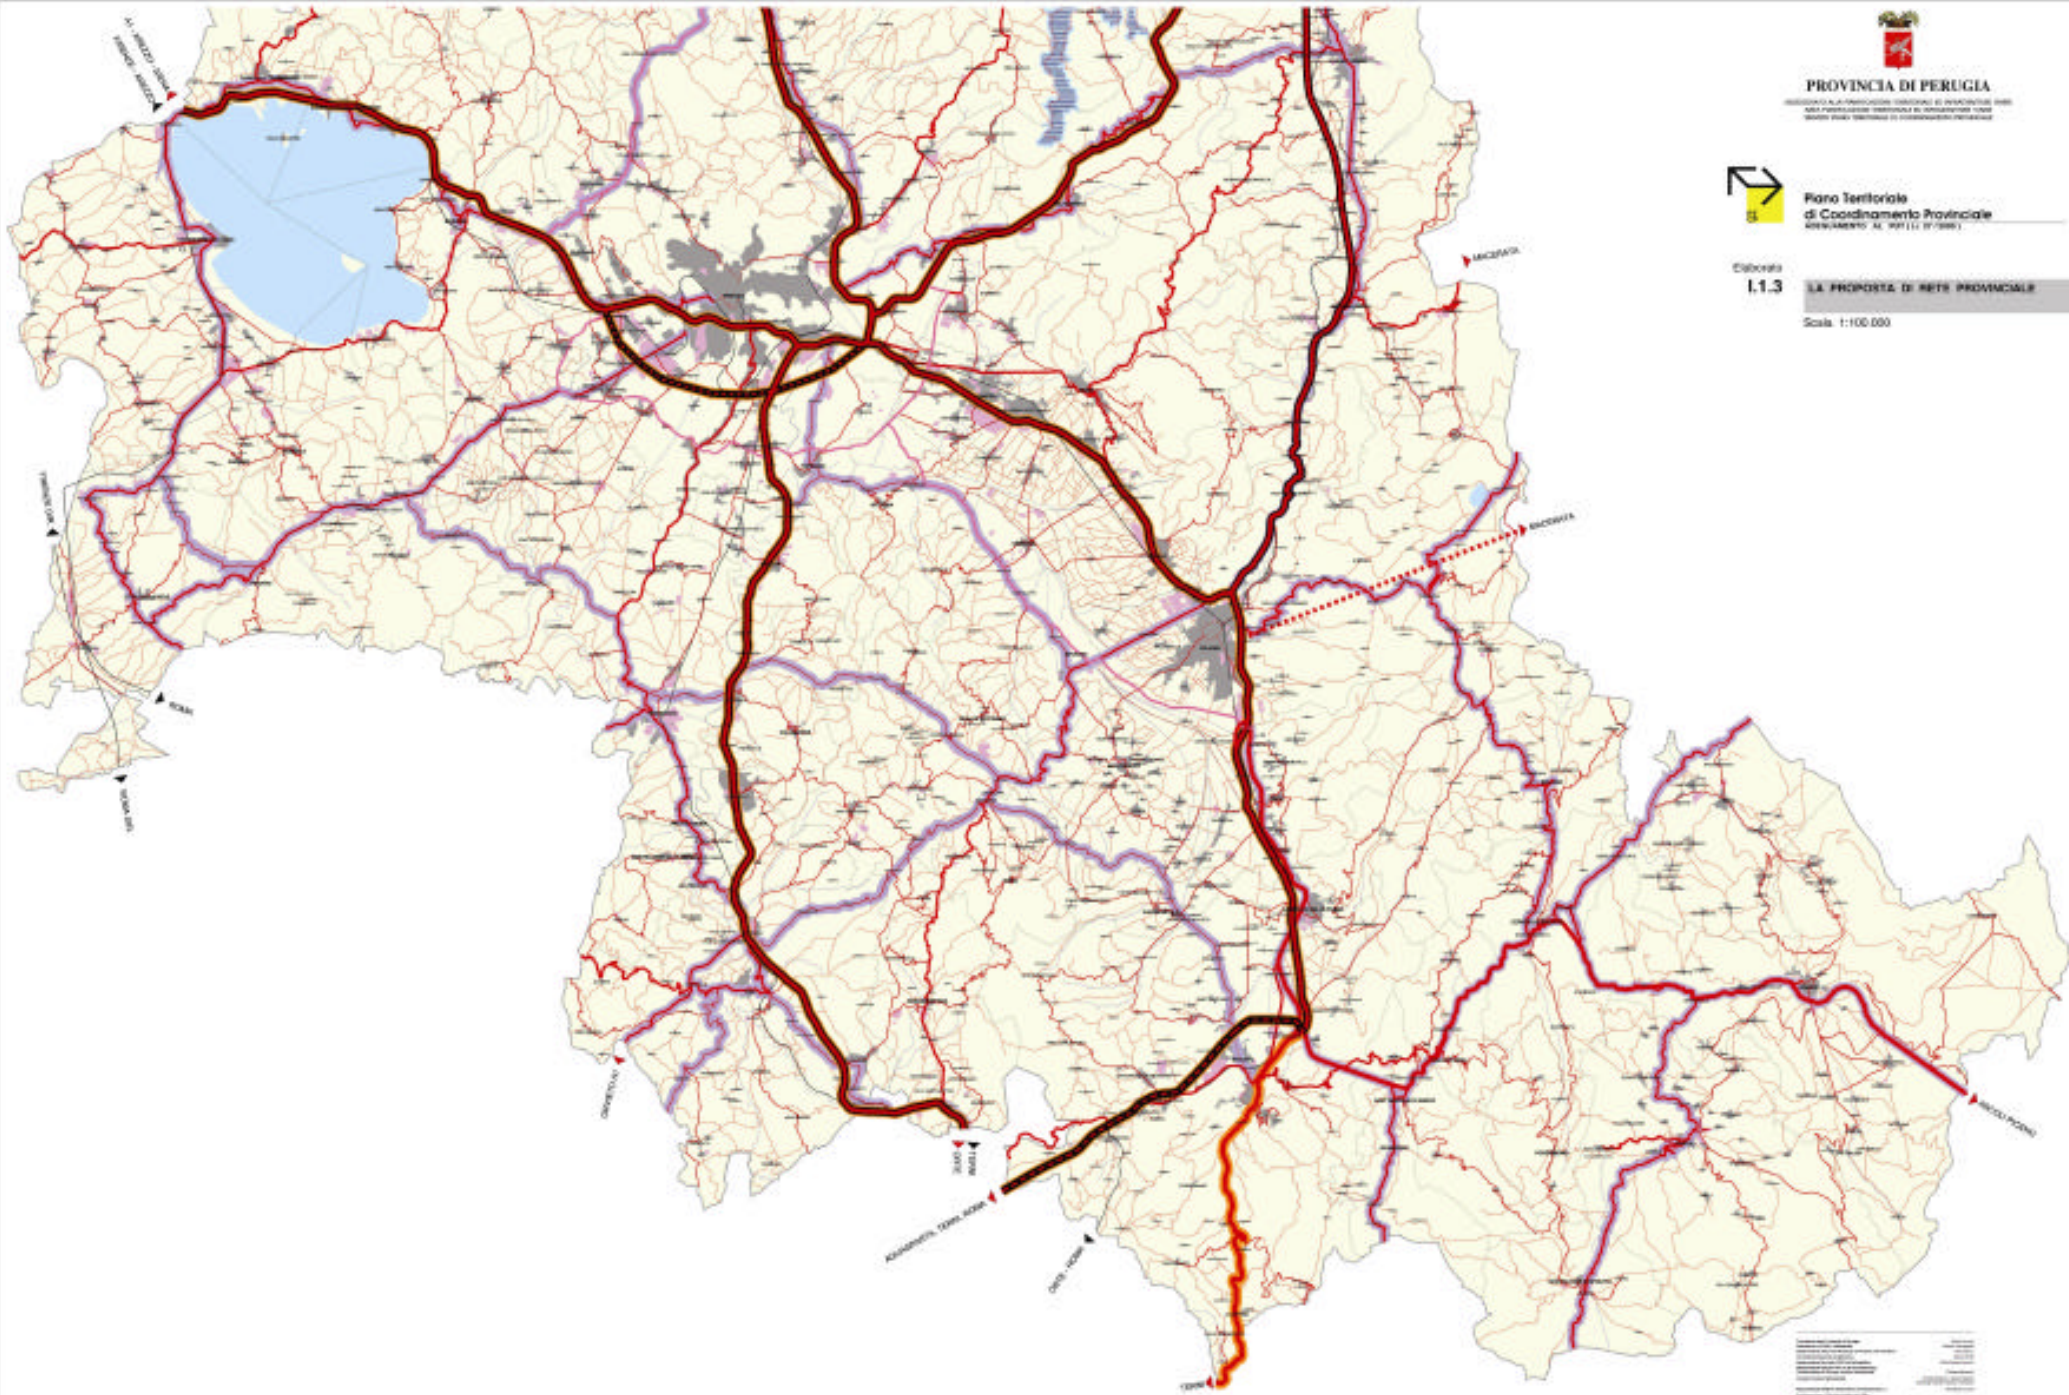

**Piano Territoriale
di Coordinamento Provinciale**
ARTICOLAMENTO AL PPT (L. 07/2001)

Capitolo
1.1.3

LA PROPOSTA DI RETE PROVINCIALE

Scala 1:100.000